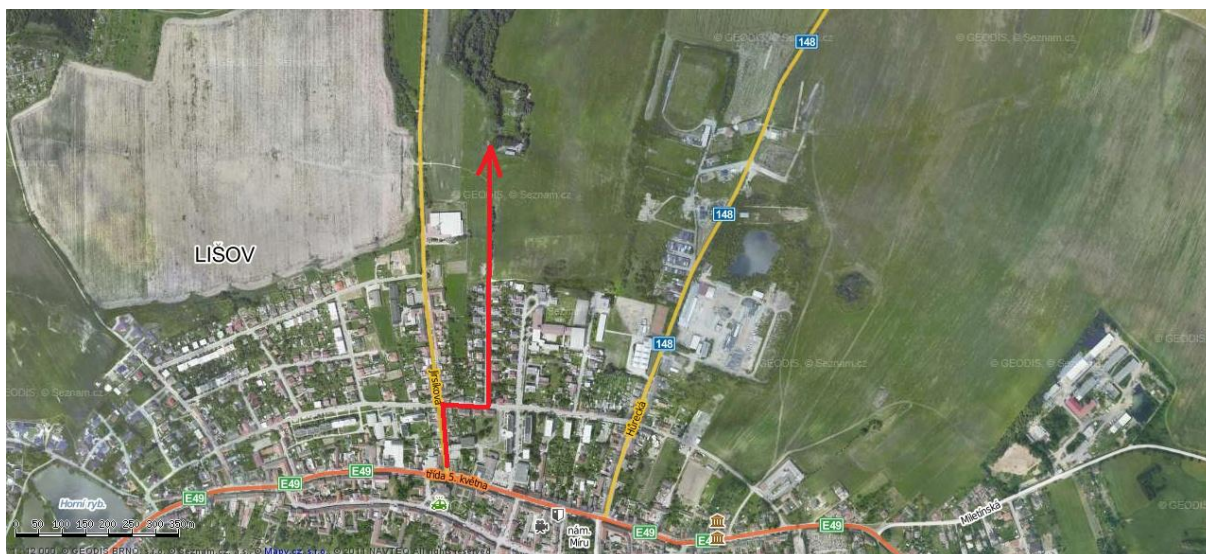

Účast prosím potvrďte na Václav Eliška Papáček mob. 721 444 891 případně e-mail papacek@atlas.cz

49°1'19.819"N, 14°36'34.074"E

Střílí se za každého počasí!!!

**VÍTÁNO STYLOVÉ OBLEČENÍ DLE  
MOŽNOSTI**

**Informace:**      **Václav Eliška Papáček mobil 721 444 891 e-mail papacek@atlas.cz**